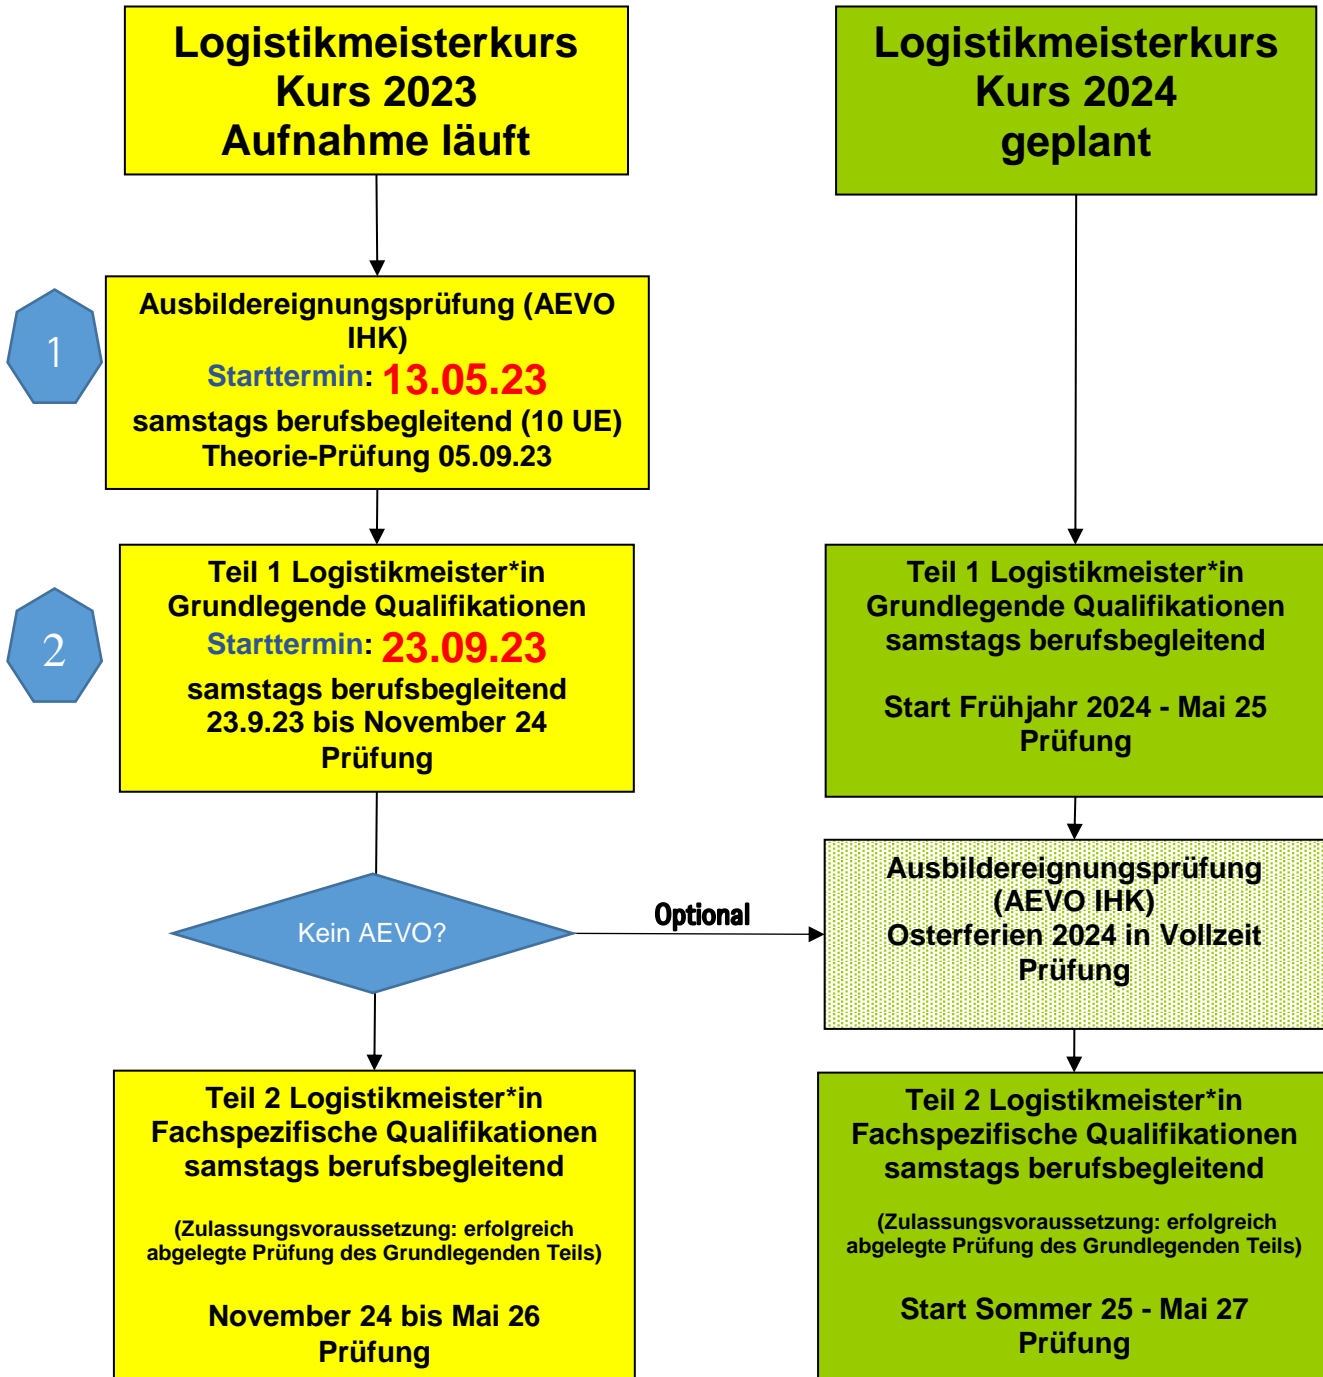

Ablaufplan Geprüfter Logistikmeister*in Bachelor Professional of Logistic inkl. Ausbildereignung (AEVO IHK)

**Die Kurse finden berufsbegleitend
samstags von 8.00 Uhr bis 16.00 Uhr im BAW Ostalb statt**